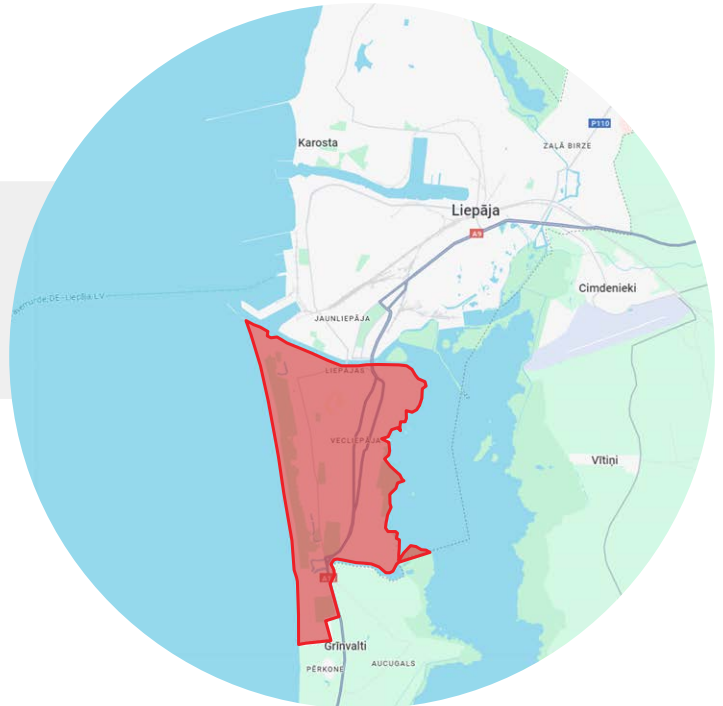

Liepājas administratīvā teritorija

No Tirdzniecības kanāla līdz pilsētas dienvidu robežai, kas attiecīgi ir zona, ko uzņēmums apkalpoja līdz šim

Dienvidkurzemes novada teritorija

Teritorija valsts autoceļa A9 Liepāja–Rīga (Skulte) labajā pusē līdz novada dienvidu robežai, izņemot Nīcas pagasta teritoriju